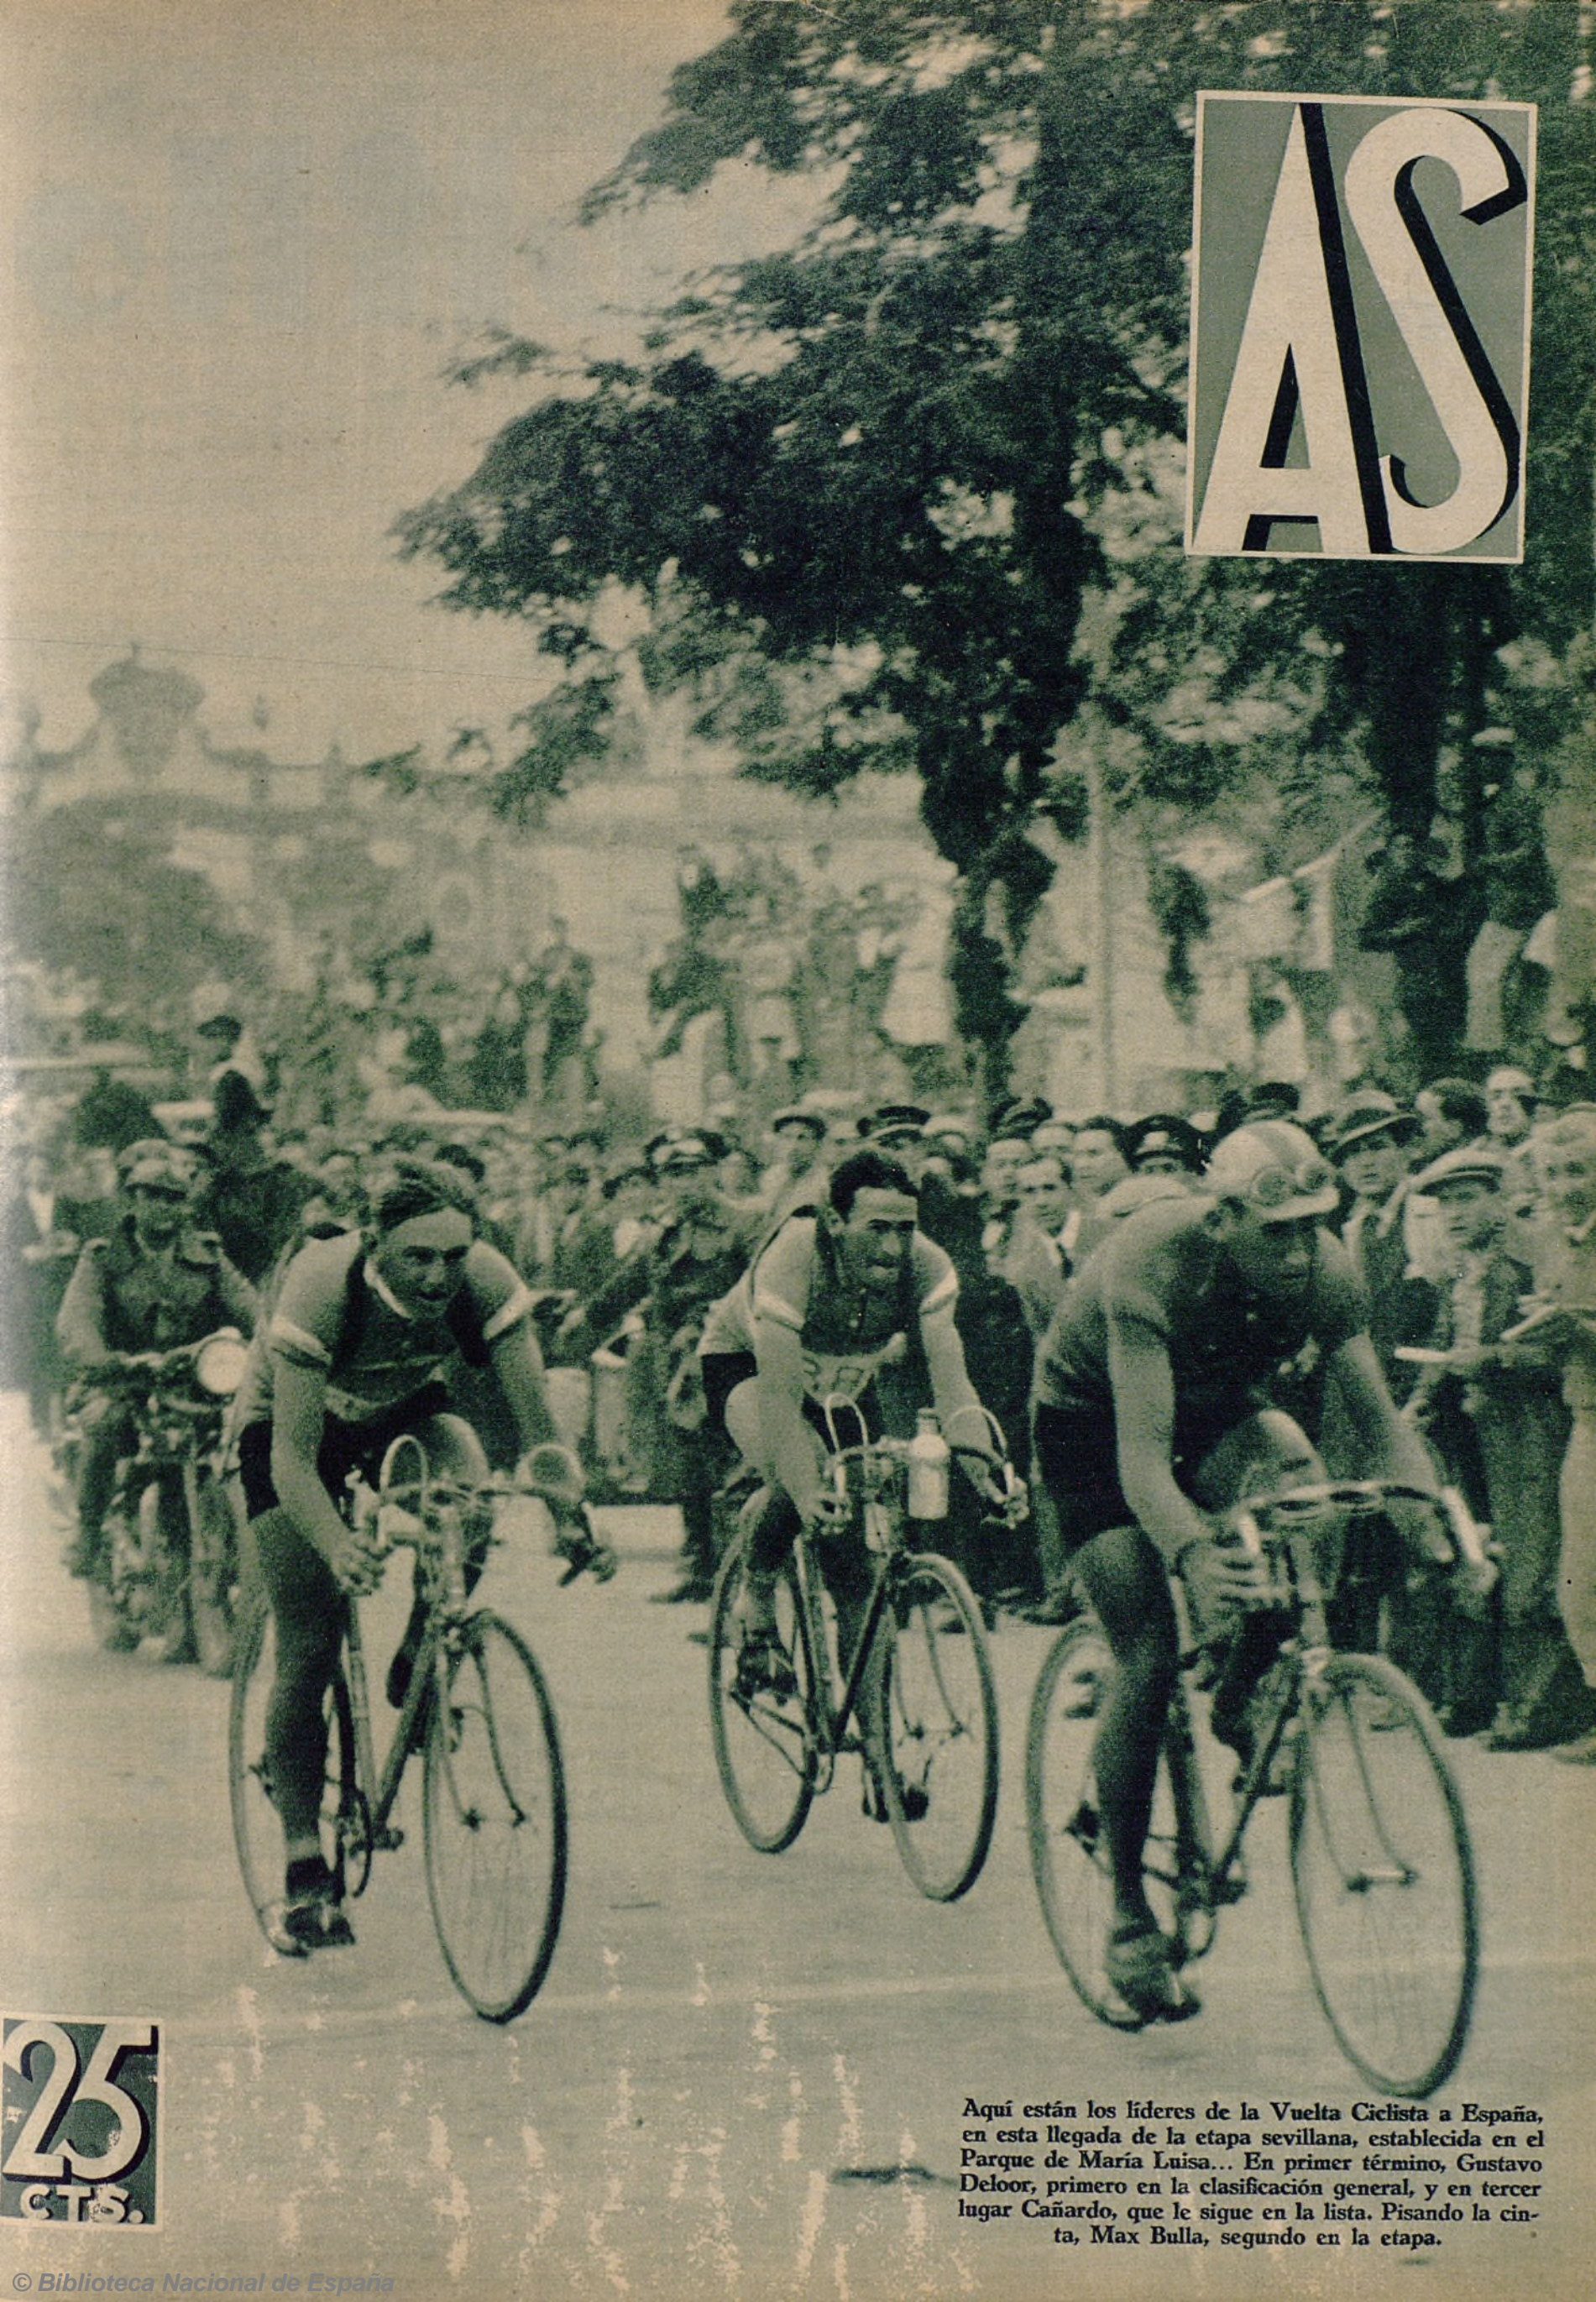

AS

Aquí están los líderes de la Vuelta Ciclista a España, en esta llegada de la etapa sevillana, establecida en el Parque de María Luisa... En primer término, Gustavo Deloor, primero en la clasificación general, y en tercer lugar Cañardo, que le sigue en la lista. Pisando la cinta, Max Bulla, segundo en la etapa.